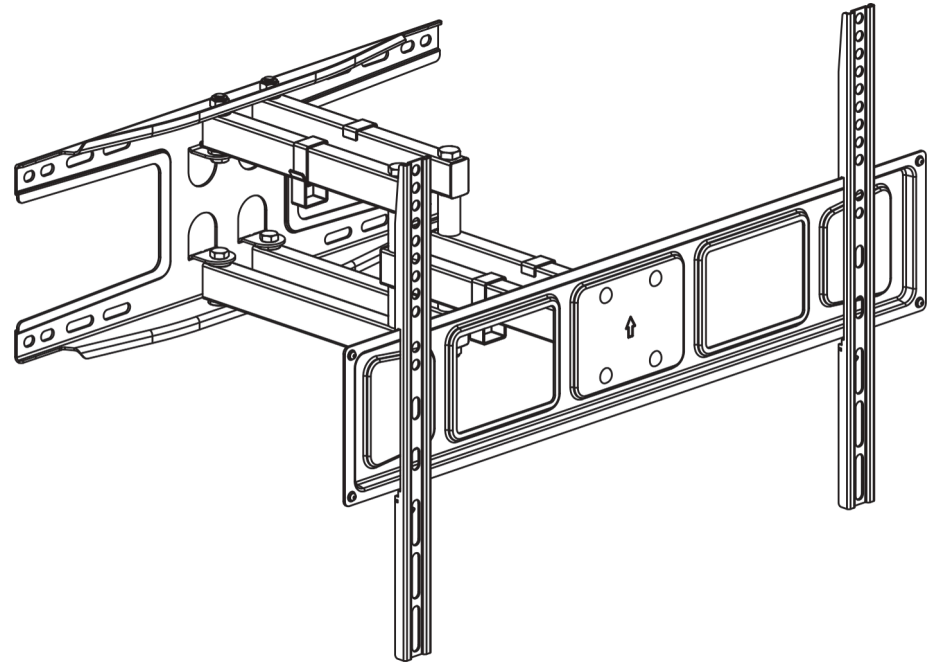

Návod

Výsuvný držák Brateck LPA63-466 pro TV 37"-80" 40kg polohovatelný nástěnný

Před zahájením instalace a montáže si přečtěte celý návod k použití. Máte-li jakékoli dotazy týkající se pokynů, obraťte se na svého dodavatele s žádostí o pomoc.

UPOZORNĚNÍ: Použití s produkty těžšími, než je uvedená jmenovitá hmotnost, může způsobit nestabilitu a možné zranění.

- Pečlivě dodržujte montážní pokyny. Nesprávná instalace může způsobit poškození nebo vážné zranění osob. Je nutné používat ochranné pomůcky a vhodné nástroje. Tento produkt by měli instalovat pouze proškolené osoby.
- Pro bezpečné zvedání a správné umístění těžkých výrobků vždy požádejte o pomoc nebo použijte zdvihací zařízení.
- Při používání výrobku se držte v bezpečné vzdálenosti od jeho pohyblivých částí.
- Používejte výrobek pouze k určenému účelu.
- Jakékoli pokusy o úpravu konstrukce jsou zakázány.
- Ujistěte se, že nosná plocha bezpečně unese kombinovanou hmotnost zařízení a veškerého připojeného hardwaru a komponentů.
- Použijte dodané montážní šrouby a **NEPŘETÁHNĚTE** je.
- Tento výrobek obsahuje malé předměty, které by v případě spolknutí mohly představovat nebezpečí udušení. Uchovávejte tyto předměty mimo dosah dětí.
- Výrobek je určen k vnitřnímu použití. Používání tohoto výrobku venku může vést k pádu výrobku a zranění osob.

Kompatibilní s VESA
75x75 100x100 100x150 100x200
150x100 150x150 200x100 200x200
300x200 300x300 400x200
400x300 400x400 600x400

80"
MAX
Plochy / zakřivený

40kg
(88lbs)
Nosnost